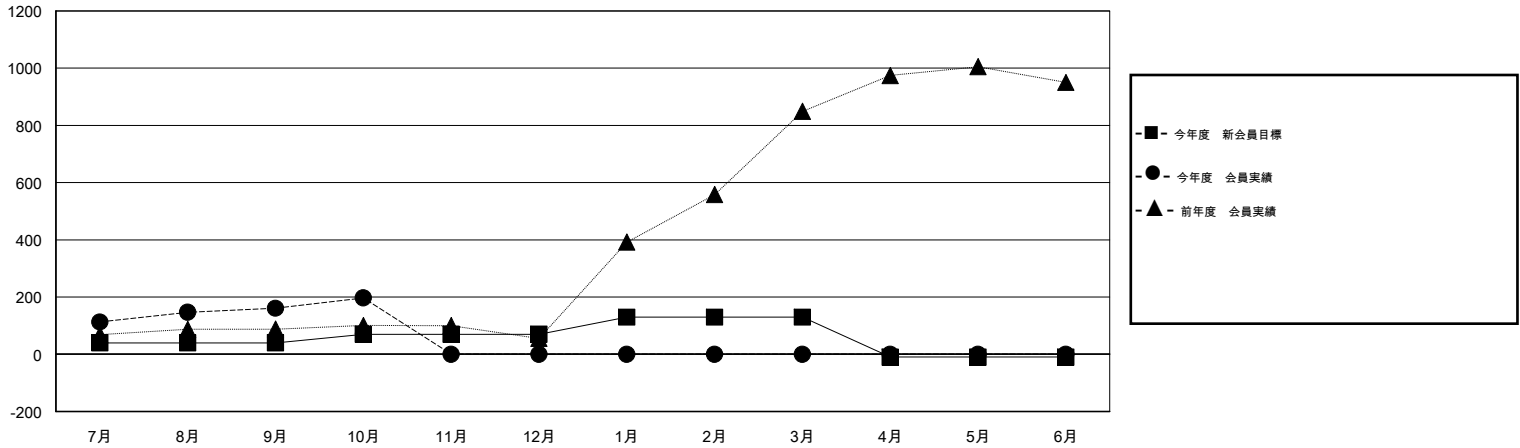

MONTHLY MEMBERSHIP PROGRESS REPORT

District 336 A

Results as of: 10/31/2014

GMT: Chikao Suzuki

地域 JAPAN

GMT会則地域 5-Jap

クラブ				
結果: 2014-2015				
四半期	新クラブ目標	新クラブ	解散クラブ	純増/減
7月/8月/9月	0	0	0	0
10月/11月/12月	1	0	0	0
1月/2月/3月	0	0	0	0
4月/5月/6月	0	0	0	0

名				
結果: 2014-2015				
四半期	新会員目標	チャーターメン バー/新会員	退会者	純増/減
7月/8月/9月	40	274	113	161
10月/11月/12月	30	55	19	36
1月/2月/3月	60	0	0	0
4月/5月/6月	-140	0	0	0

新クラブ目標及び実績累計

会員目標及び実績累計

解散クラブ: 0	93 CLUBS OF 149 一名以上の新会員を登録	男女別
		男性 4,870 (75.33%)
		女性 1,595 (24.67%)
退会者	健康診断データはこちら	家族会員 2,187
物故会員 17		世帯主 1,000
クラブ解散 0		世帯主以外 1,187
その他 115		
合計 132		